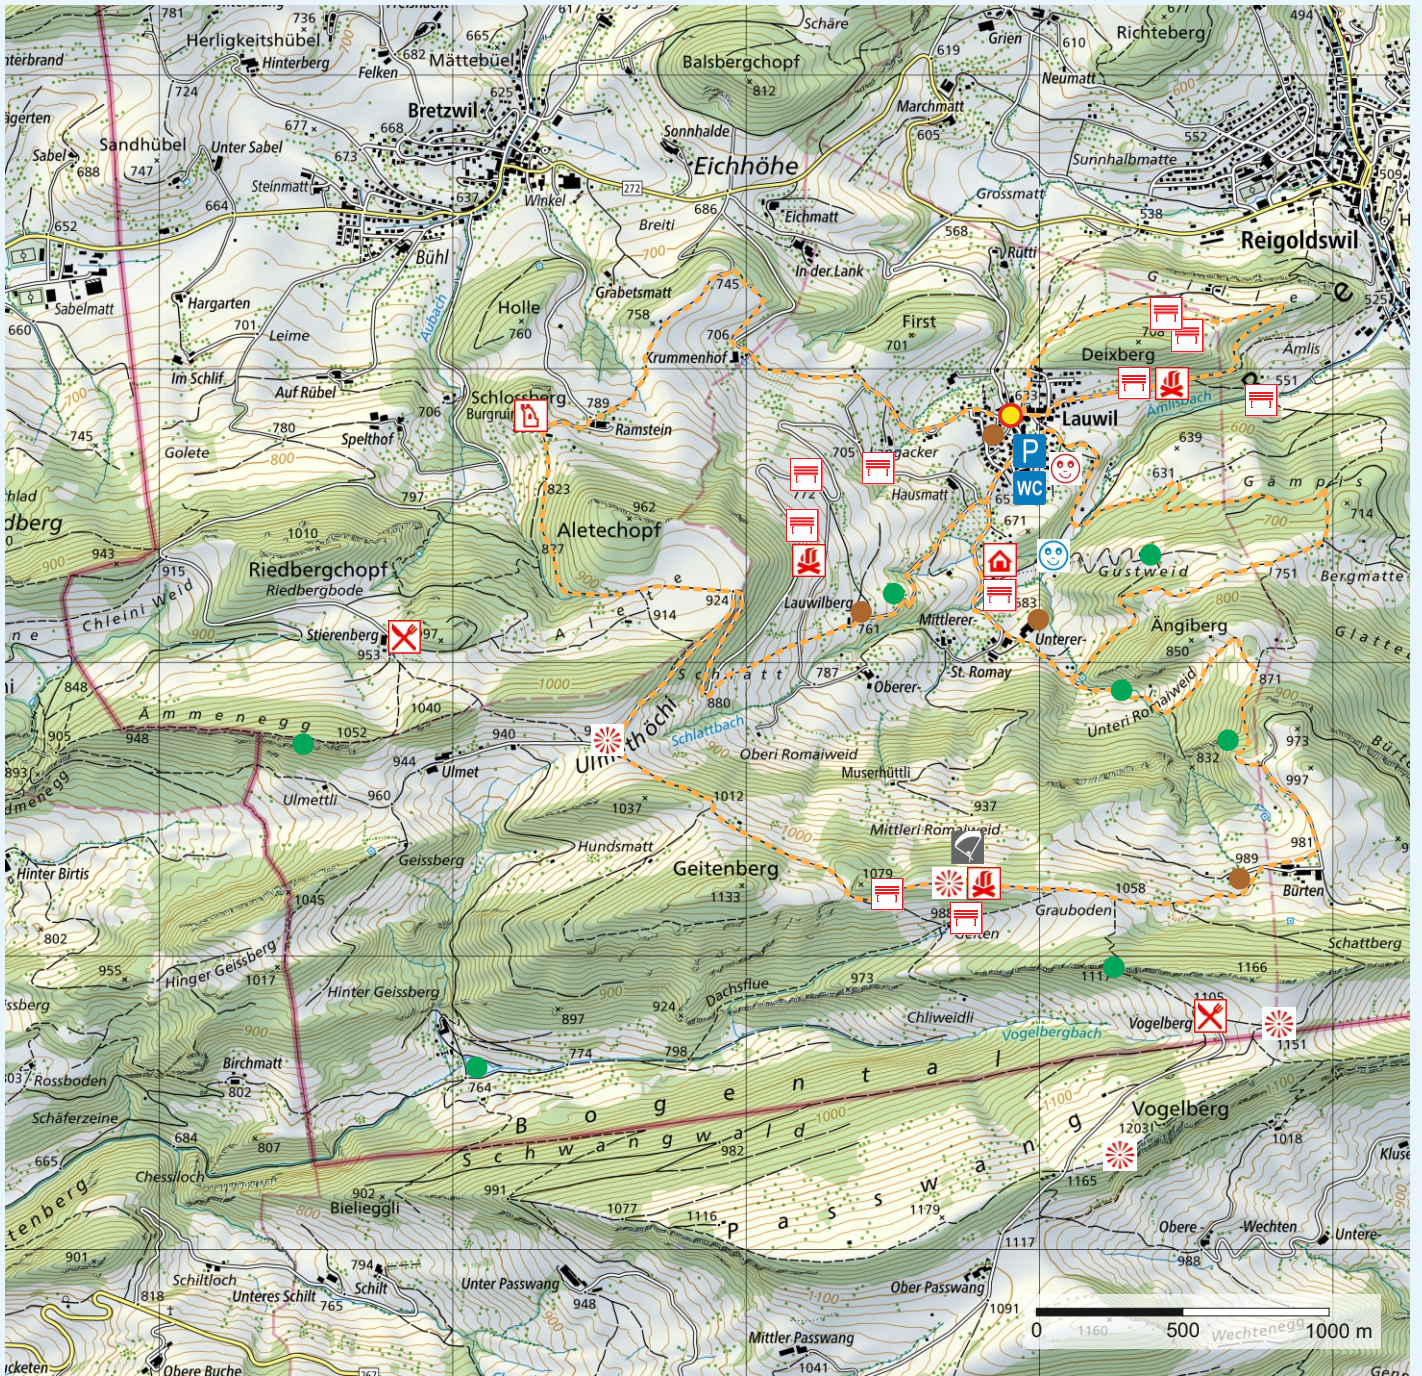

Freizeitkarte Lauwil

Louel erlääbe

Kartgrundlage: Bundesamt für Landestopografie

- | | | | |
|--|-------------------------------|---|--|
|  | Aussichtspunkt |  | Spielplatz |
|  | Feuerstelle |  | Spiele am Bach |
|  | Bänkli |  | Interessantes Naturobjekt |
|  | Bergrestaurant |  | Historische Gebäude und Ausgrabungsstätten |
|  | Schützenhaus |  | Burgruine |
|  | Startplatz Gleitschirmfliegen |  | Bushaltestelle |

----- Rundwanderungen und -spaziergänge